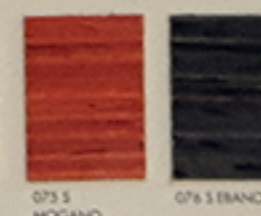

079 S NOCE ANTICO